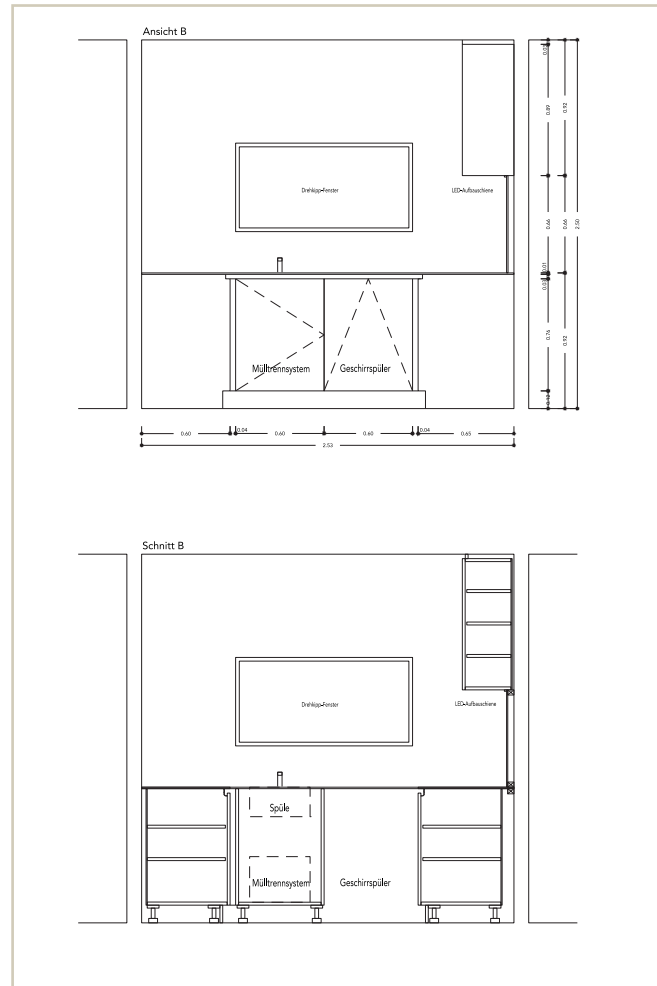

KÜCHENPLANUNG

Doppelhaushälfte in der Kleistgasse 38, A-9020 Klagenfurt

KÜCHENPLANUNG

Doppelhaushälfte in der Kleistgasse 38, A-9020 Klagenfurt