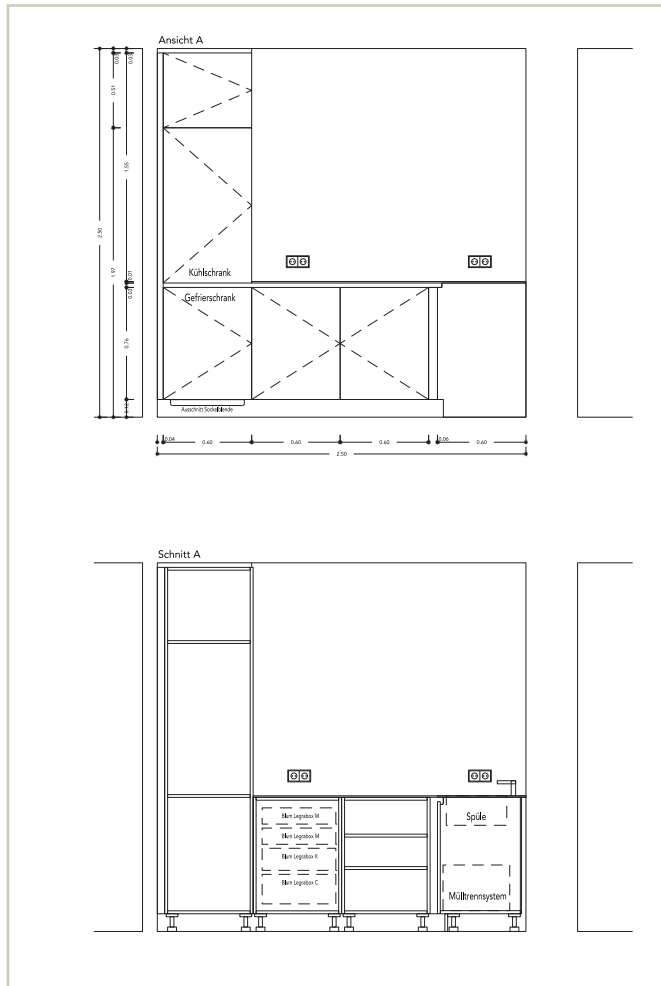

KÜCHENPLANUNG

Doppelhaushälfte in der Kleistgasse 38, A-9020 Klagenfurt

KÜCHENPLANUNG

Doppelhaushälfte in der Kleistgasse 38, A-9020 Klagenfurt