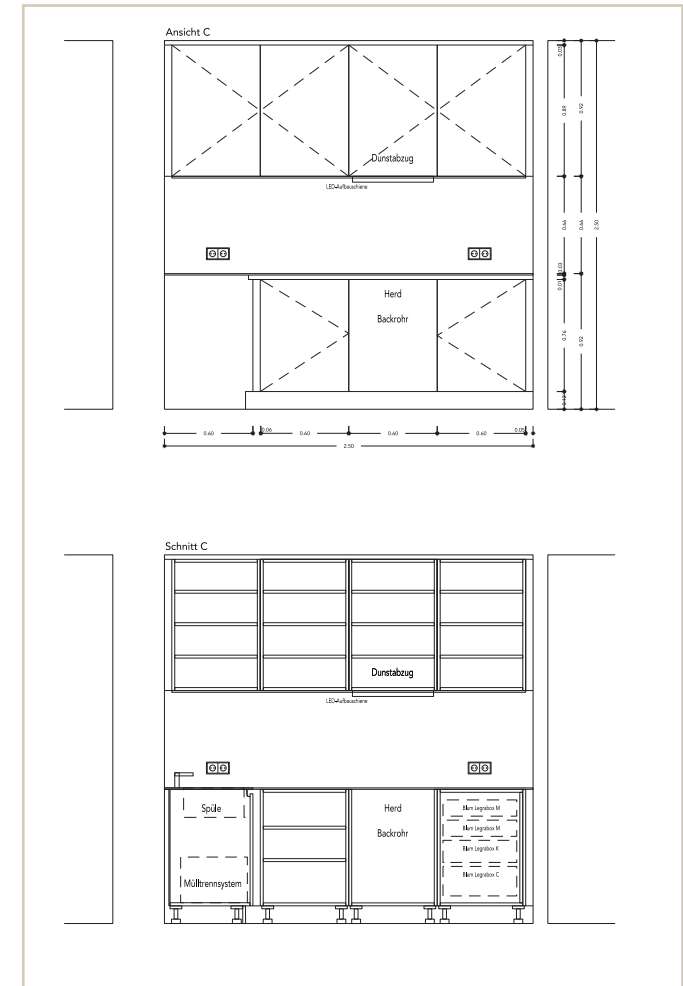

KÜCHENPLANUNG

Doppelhaushälfte in der Kleistgasse 38, A-9020 Klagenfurt

KÜCHENPLANUNG

Doppelhaushälfte in der Kleistgasse 38, A-9020 Klagenfurt