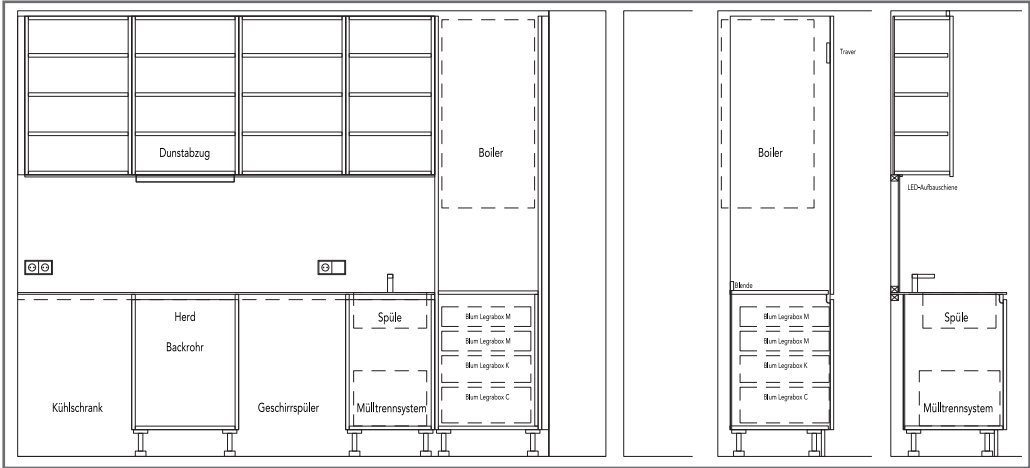

KÜCHENPLANUNG

Mietwohnung Arnold-Schönberg-Straße, A-9020 Klagenfurt

KÜCHENPLANUNG

Mietwohnung Arnold-Schönberg-Straße, A-9020 Klagenfurt