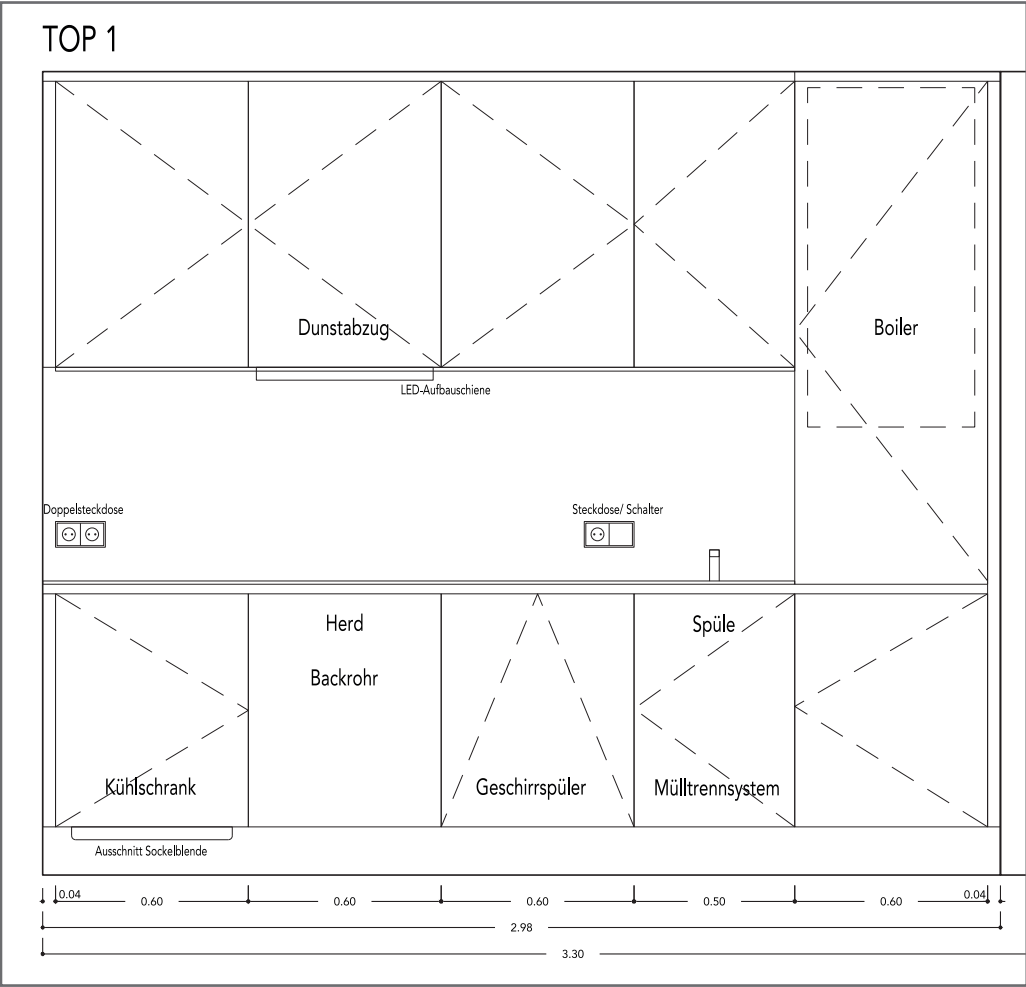

KÜCHENPLANUNG

Mietwohnung Arnold-Schönberg-Straße, A-9020 Klagenfurt

KÜCHENPLANUNG

Mietwohnung Arnold-Schönberg-Straße, A-9020 Klagenfurt