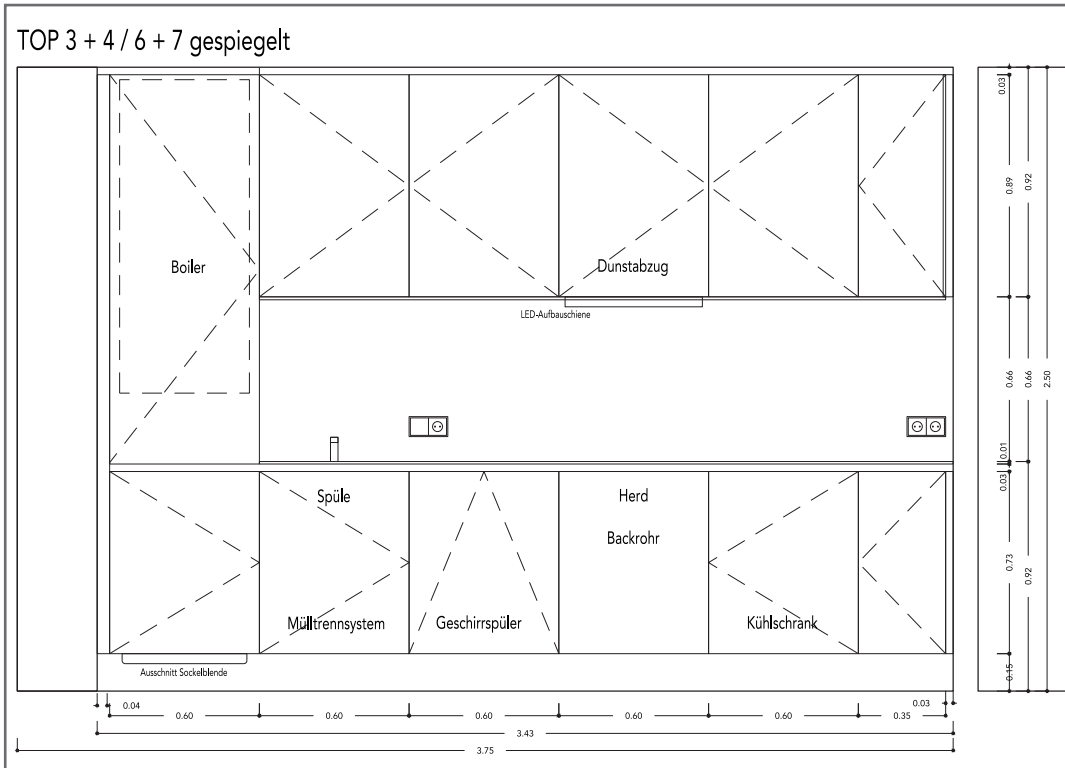

# KÜCHENPLANUNG

Mietwohnung Arnold-Schönberg-Straße, A-9020 Klagenfurt